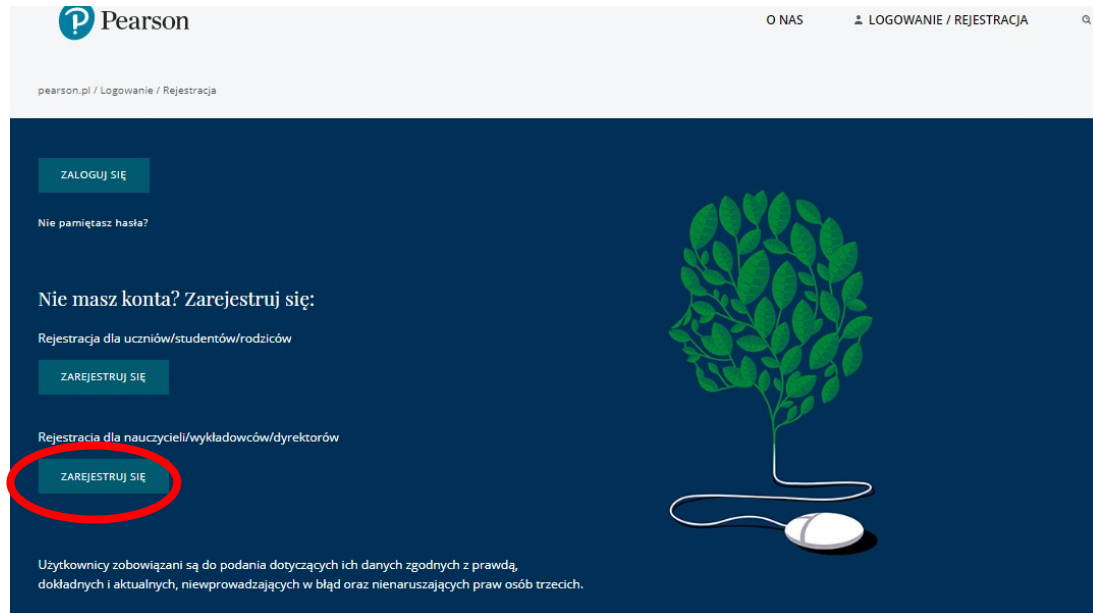

Aby zarejestrować się do eDesku:

1. Przejdź na www.pearson.pl
2. Kliknij LOGOWANIE/ REJESTRACJA

3. Kliknij ZAREJESTRUJ SIĘ w sekcji Rejestracja dla Nauczycieli / Wykładowców / Dyrektorów

4. Wpisz swoje podstawowe dane osobowe, utwórz hasło do serwisu eDesk oraz obszar zainteresowania